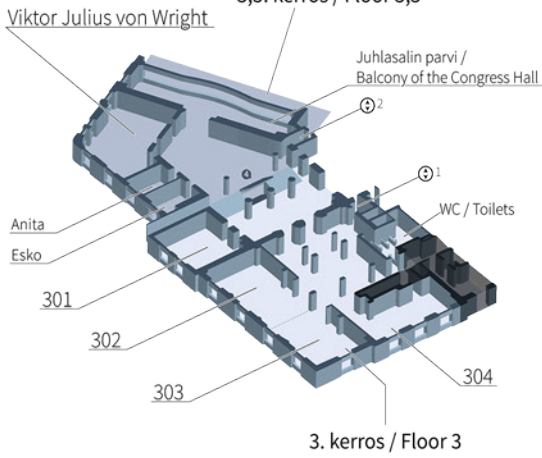

3,5. kerros / Floor 3,5