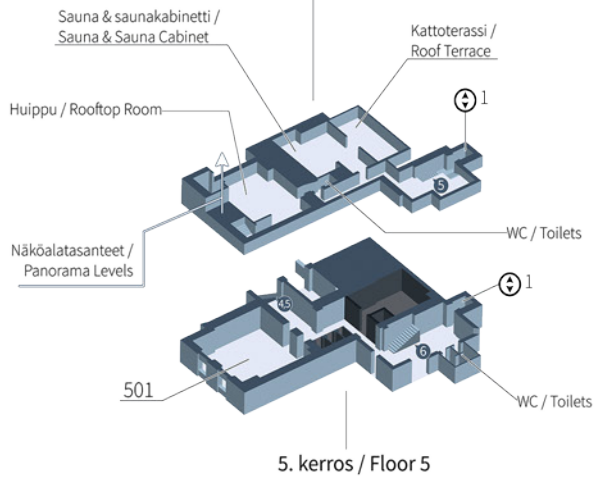

## Paasitornin pohjapiirustus

Paasitorni on mittava kokouskeskus, jossa tilat sijoittuvat yhteentoista kerrokseen. Tasakerrosten välistä löytyy puolikkaita kerroksia. Oheinen pohjapiirustus antaa sinulle kokonaiskäsityksen rakennuksesta.

2,5. kerros / Floor 2,5

3,5. kerros / Floor 3,5

4,5. kerros / Floor 4,5

6. kerros / Floor 6

KRS.	TILAT	m2	TUOLIT	LUOKKA	U-MUOTO	DIPLOMAATTI	PÖYTÄRYHMÄT	CABARET
0	Sirkus	227	280	200	56		160 (6 hlö)	90 (6 hlö)
	Lämpö	347						
	Karuselli	44		24	16		18 (6 hlö)	
	Paasin Kellari 1	222					120	
	Paasin Kellari 2	142					80	
1	Siltasaari	160	200	130	42	44	90 (6 hlö)	42 (6 hlö)
	Aula	275						
	Tivoli	92	90	56	34	34	48 (8 hlö)	
1 1/2	Karl Lindahl	128	140	108	40	36	72 (6 hlö)	
	Juho Rissanen	124	120	96	40	32	72 (6 hlö)	
	Tarja Halonen	98	70	56	26	24	36 (6 hlö)	
	Matti Paasivuori	35				11		
	Aula	126						
2	Paasiravintola	328					238	
	Lasikabinetti	52					52	
	Salikabinetti	42					32	
	Kirjasto	22				8		
2 1/2	Juhlasali	522	800	424	66		280 (8 hlö)	150 (6 hlö)
	Lämpö	84						
	Aula	95						
3	Huoneet 302 - 303	156	156	108	62		78 (6 hlö)	
	Huone 301	57		30	20	16	28 (4 hlö)	
	Huone 302	77	72	48	30	24	36 (6 hlö)	
	Huone 303	79	72	56	30	24	36 (6 hlö)	
	Huone 304	78	60	44	32	24	36 (6 hlö)	
	Lämpö	128						
3 1/2	Viktor Julius von Wright	98	70	56	26	24	36 (6 hlö)	
	Esko	18				12		
	Anita	17				12		
	Aula	100						
4	Huone 401	57		30	20	16	28 (4 hlö)	
4 1/2	Johtokunta	35				20		
5	Huone 501	57		30	20	16	28 (4 hlö)	
6	Huippu	45				14		
	Näköalasauna ja saunakabinetti					12		