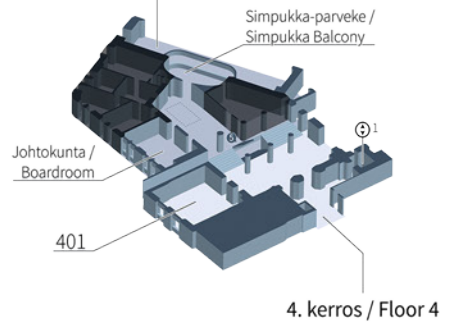

4,5. kerros / Floor 4,5