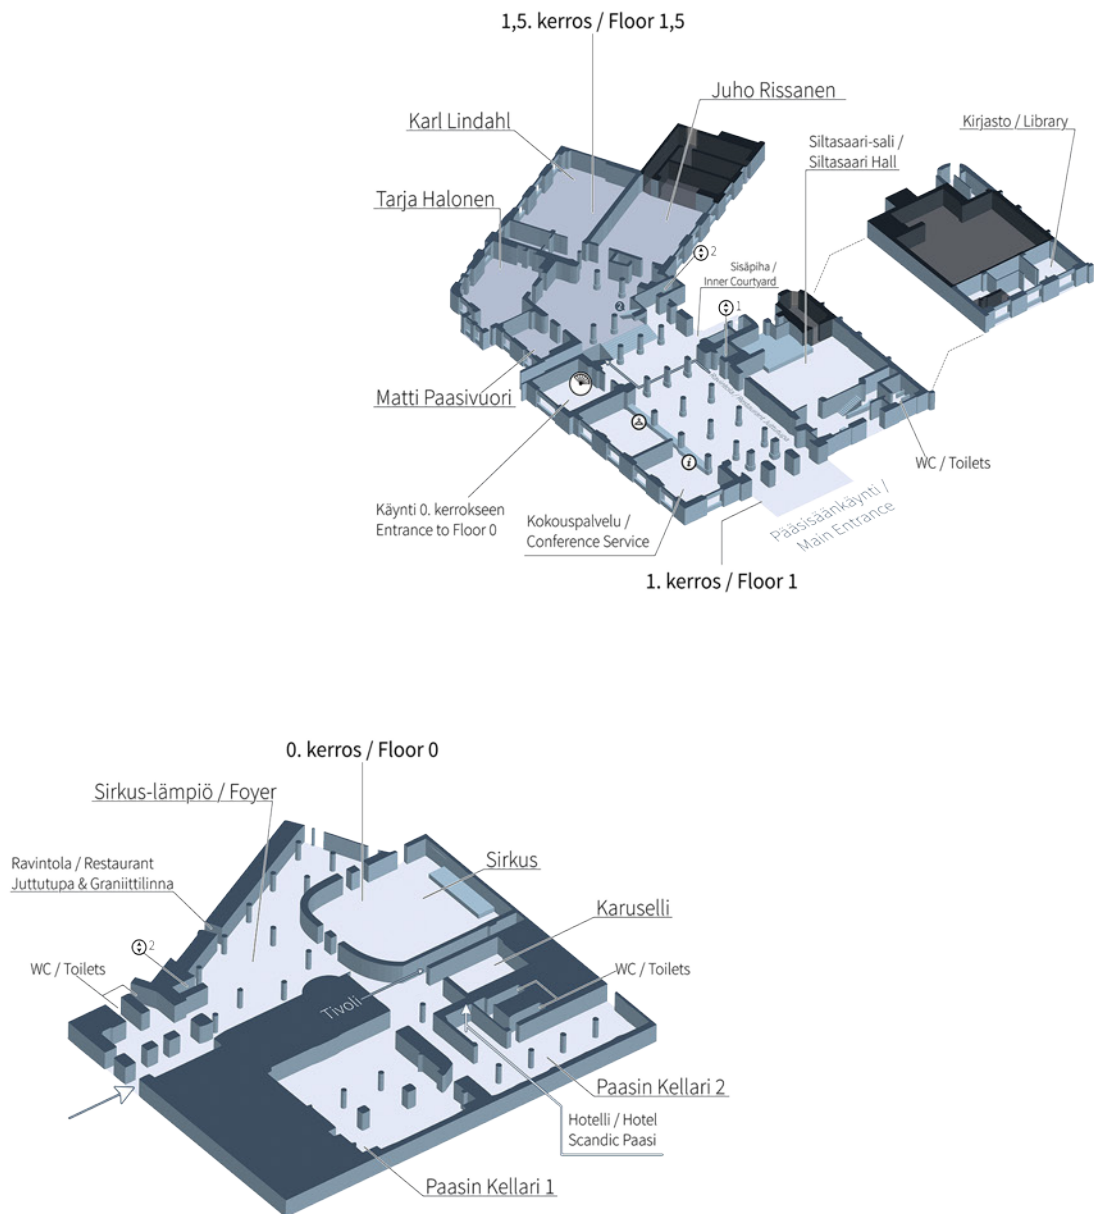

## Paasitornin pohjapiirustus

Paasitorni on mittava kokouskeskus, jossa tilat sijoittuvat yhteentoista kerrokseen. Tasakerrosten välistä löytyy puolikkaita kerroksia. Oheinen pohjapiirustus antaa sinulle kokonaiskäsityksen rakennuksesta.