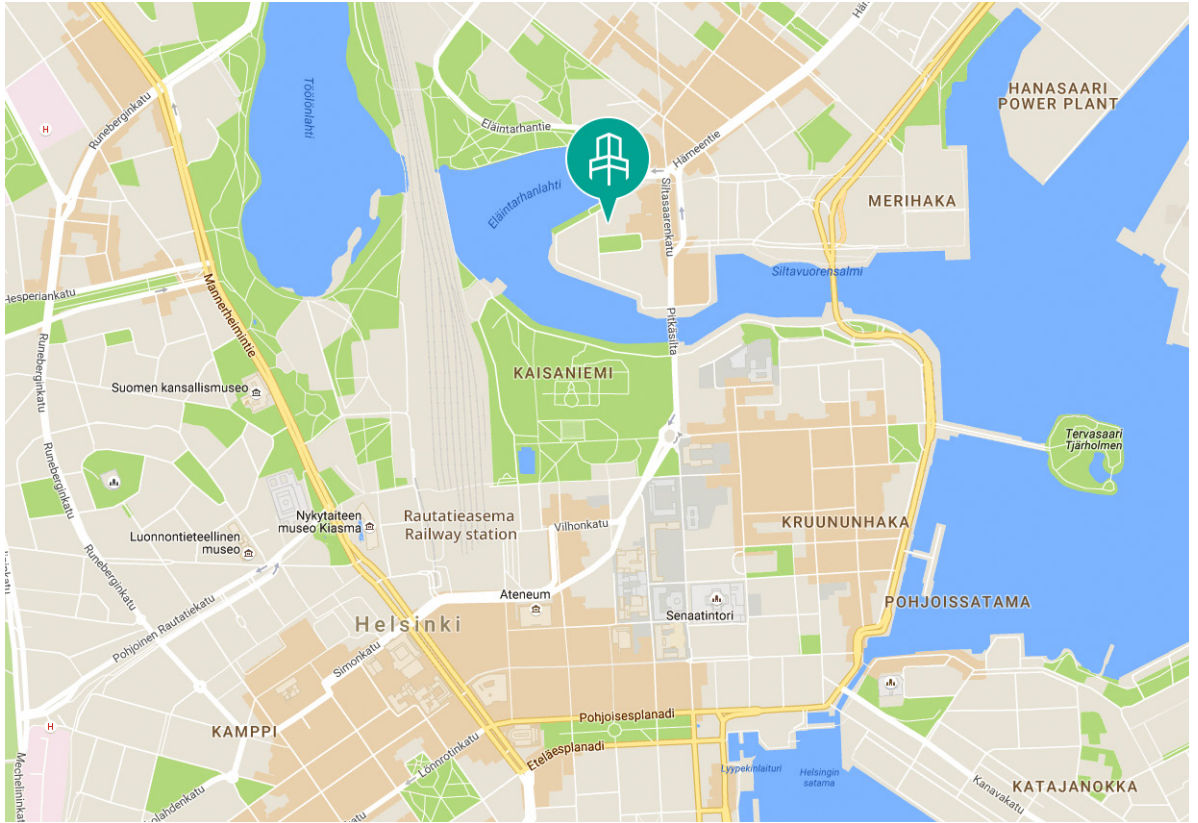

## Saapuminen Paasitorniin

Paasitorni sijaitsee Helsingin Siltasaassa, Hakaniemen kylässä, Eläintarhanlahden rannalla. Sijainti on keskeinen, samalla luonnonläheinen. Paasitorniin on hyvät kulkuyhteydet. Välittömästä läheisyydestä löytyy runsas palvelu- ja kulttuuritarjonta ja monipuoliset majoitusmahdollisuudet.